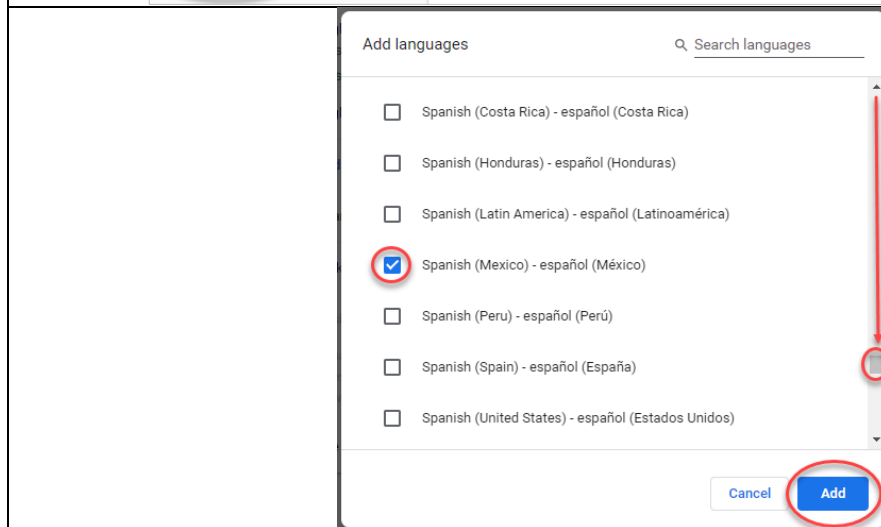

چطور زبان مرورگر گوگل کروم خود را عوض کنیم

FARSI

چطور زبان مرورگر گوگل کروم خود را عوض کنیم

		<p>1. از منوی استارت یا با کلیک بر نماد مرورگر Google Chrome در دسکتاپ خودتان، آن را اجرا کنید.</p>
		<p>2. روی دکمه فهرست و سپس Settings (تنظیمات) کلیک کنید.</p>

3. تنظیمات **Advanced Languages** (پیشرفته) را پیدا و قسمت انتخاب کنید. شاید لازم باشد برای آشکار شدن این گزینه، روی پیکان پایین آمدنی کلیک کنید. روی **Add languages** (افزودن زبانها) کلیک کنید. شاید لازم باشد برای آشکار شدن **Add Languages** (افزودن زبانها)، روی پیکان پایین آمدنی کنار **English** (زبان انگلیسی) کلیک کنید.

4. وقتی پنجره **Add Languages** (افزودن زبانها) ظاهر شد، روی زبان مورد نظر پیمایش کنید و برای علامت زدن جعبه باکس، کلیک کنید. سپس، روی **Add** (افزودن) کلیک کنید.

5. وقتی زبان خود را در لیست دیدید، روی دکمه فهرست کلیک کنید و باکس را علامت بزنید و روی **Move to the top** (رفتن به بالا) کلیک کنید.