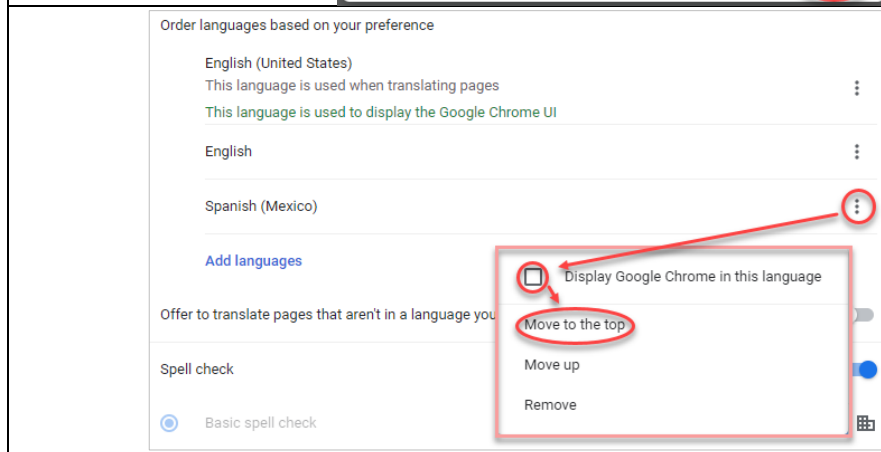

5. وقتی زبان خود را در لیست دیدید، روی دکمه فهرست کلیک کنید و باکس را علامت بزنید و روی **Move to the top** (رفتن به بالا) کلیک کنید.