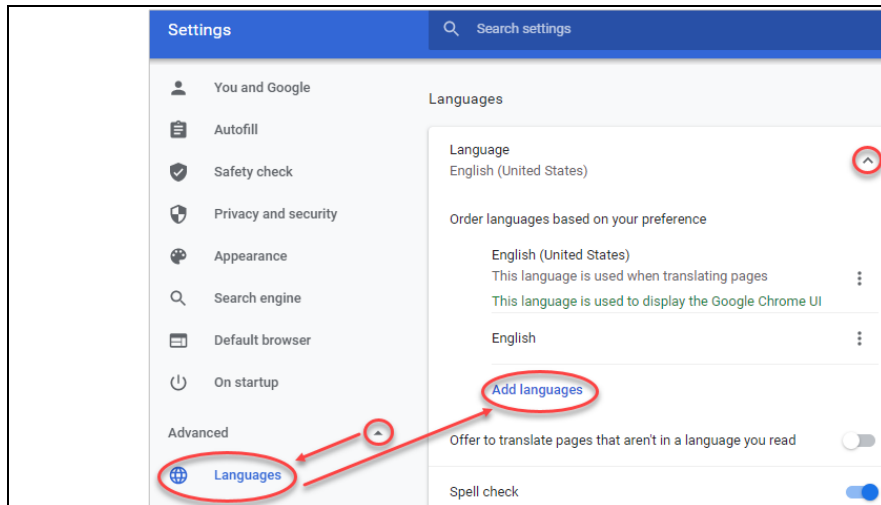

چطور زبان مرورگر گوگل کروم خود را عوض کنیم

FARSI

چطور زبان مرورگر گوگل کروم خود را عوض کنیم

		<p>1. از منوی استارت یا با کلیک بر نماد مرورگر Google Chrome در دسکتاپ خودتان، آن را اجرا کنید.</p>
		<p>2. روی دکمه فهرست و سپس Settings (تنظیمات) کلیک کنید.</p>

3. تنظیمات **Advanced Languages** (پیشرفته) را پیدا و قسمت انتخاب کنید. شاید لازم باشد برای آشکار شدن این گزینه، روی پیکان پایین آمدنی کلیک کنید. روی **Add languages** (افزودن زبانها) کلیک کنید. شاید لازم باشد برای آشکار شدن **Add Languages** (افزودن زبانها)، روی پیکان پایین آمدنی کنار **English** (زبان انگلیسی) کلیک کنید.

4. وقتی پنجره **Add Languages** (افزودن زبانها) ظاهر شد، روی زبان مورد نظر پیمایش کنید و برای علامت زدن جعبه باکس، کلیک کنید. سپس، روی **Add** (افزودن) کلیک کنید.

5. وقتی زبان خود را در لیست دیدید، روی دکمه فهرست کلیک کنید و باکس را علامت بزنید و روی **Move to the top** (رفتن به بالا) کلیک کنید.